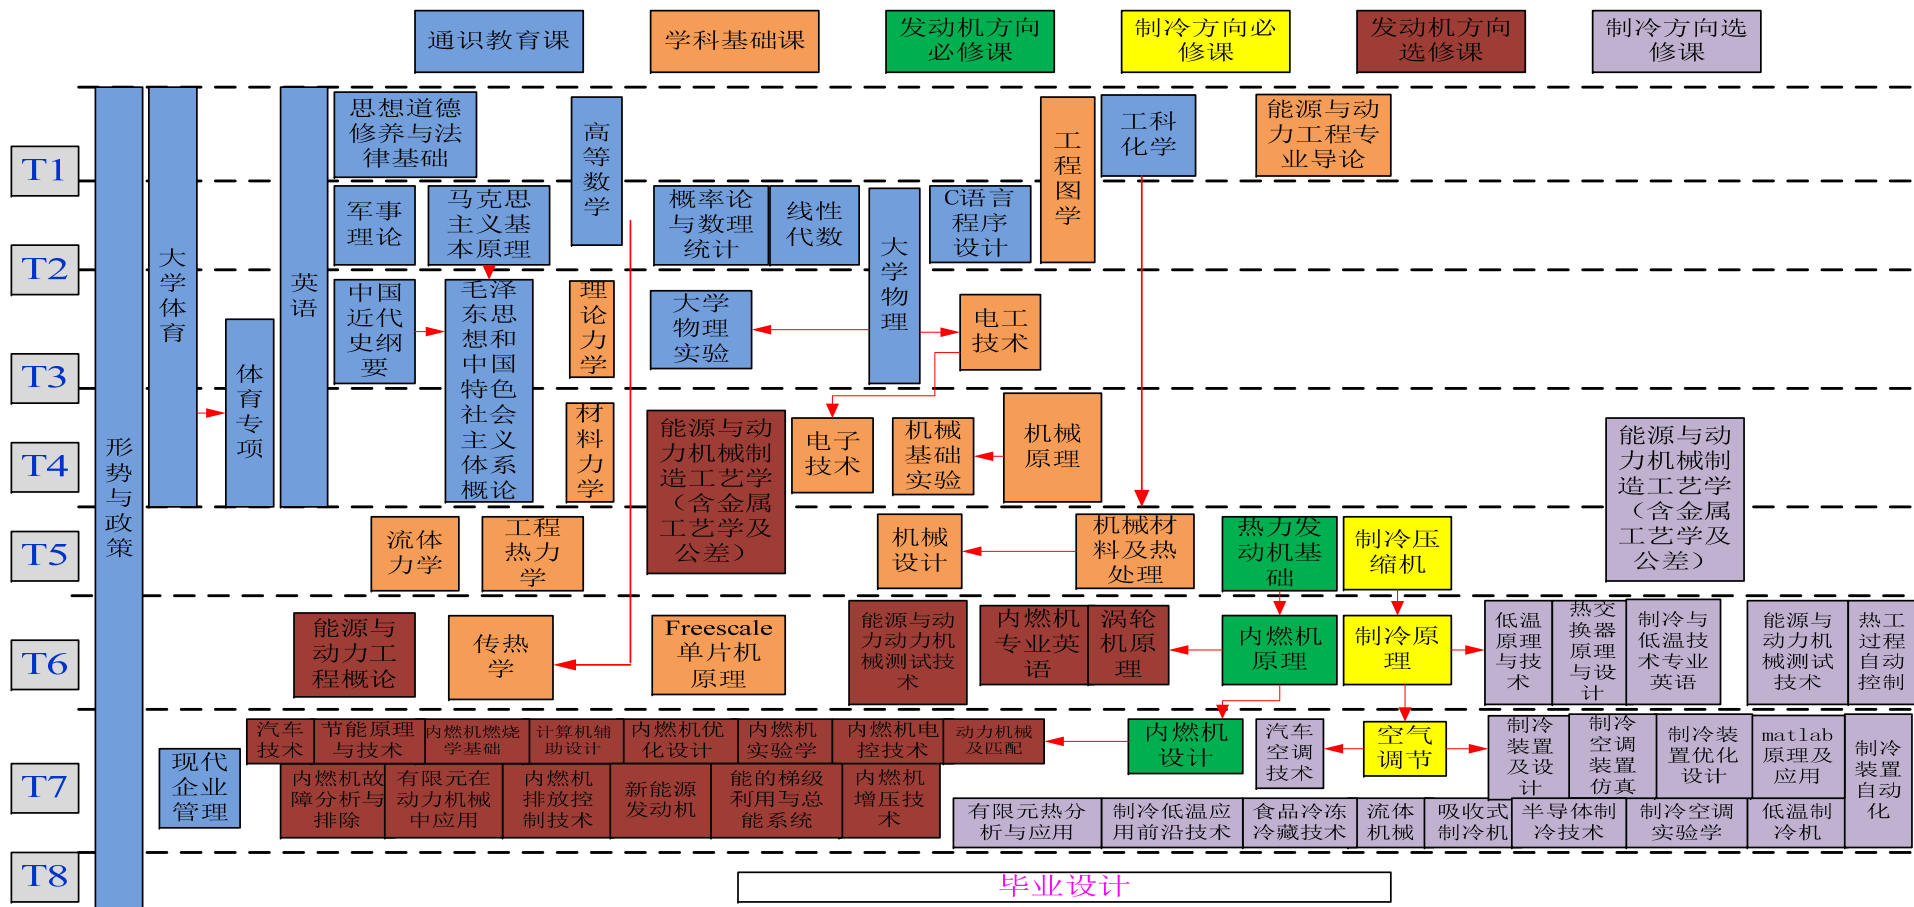

”

2

3

1.

2.

3.

4.

5.

# 合肥工业大学 能源与动力工程专业 课程关系图

								1	2	3	4	5	6	7	8			
120111B 120112B 120113B 120114B 120115B 120116B 120117B 120118B			✓	✓														
150001B 150002B 150003B 150004B																		
510004B 510005B 510006B 510007B																		
120014B 120015B																		
120002B																		
120008B																		
120005B																		
520001B																		
520002B			✓															
140021B 140022B	A	✓																
100023B 100024B	B	✓																
060001B		✓																
140007B		✓																
140009B		✓																
050010B	C/C++	✓																
110001B		✓																
								✓	✓	✓	✓	✓	✓	✓	✓	✓	✓	✓
9																		

				1	2	3	4	5	6	7	8	
	4											